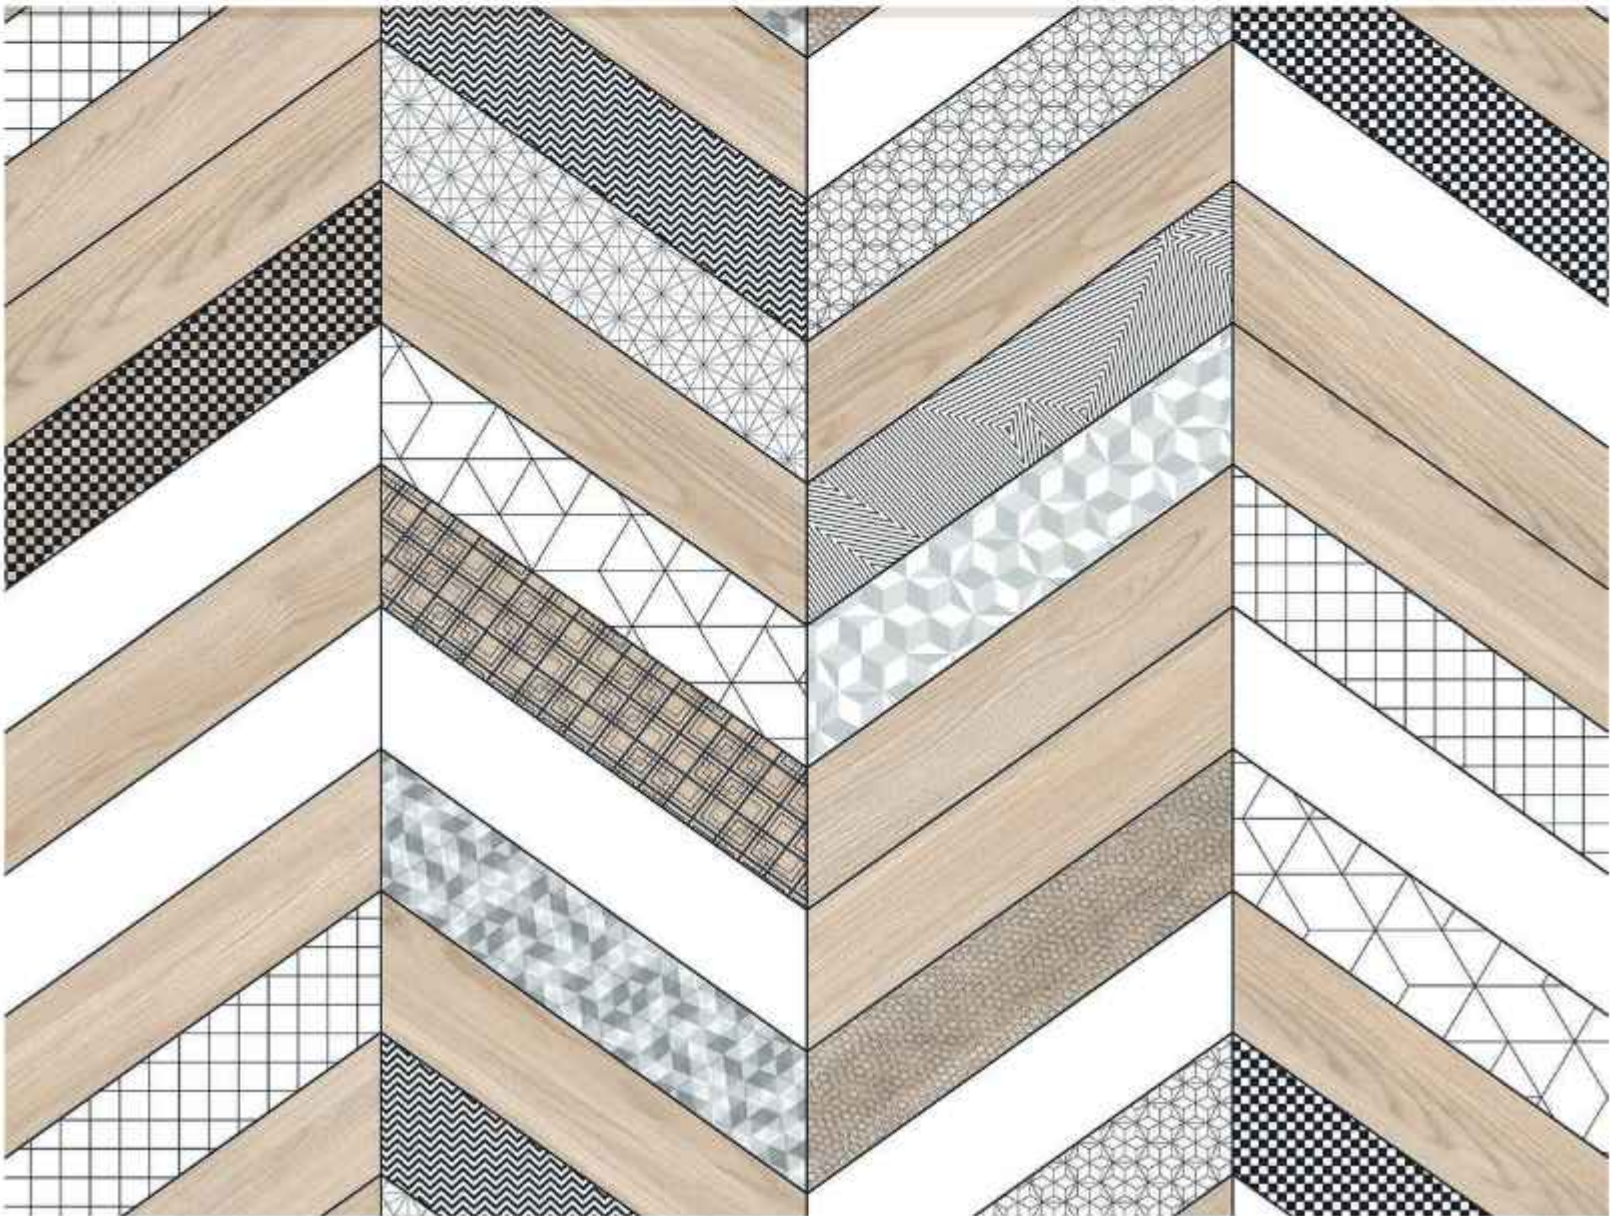

HD 7006
HELSINKI

FINISH
CANVAS

W 1220 mm
H 2440 mm
1.25 mm

50% of the
actual print