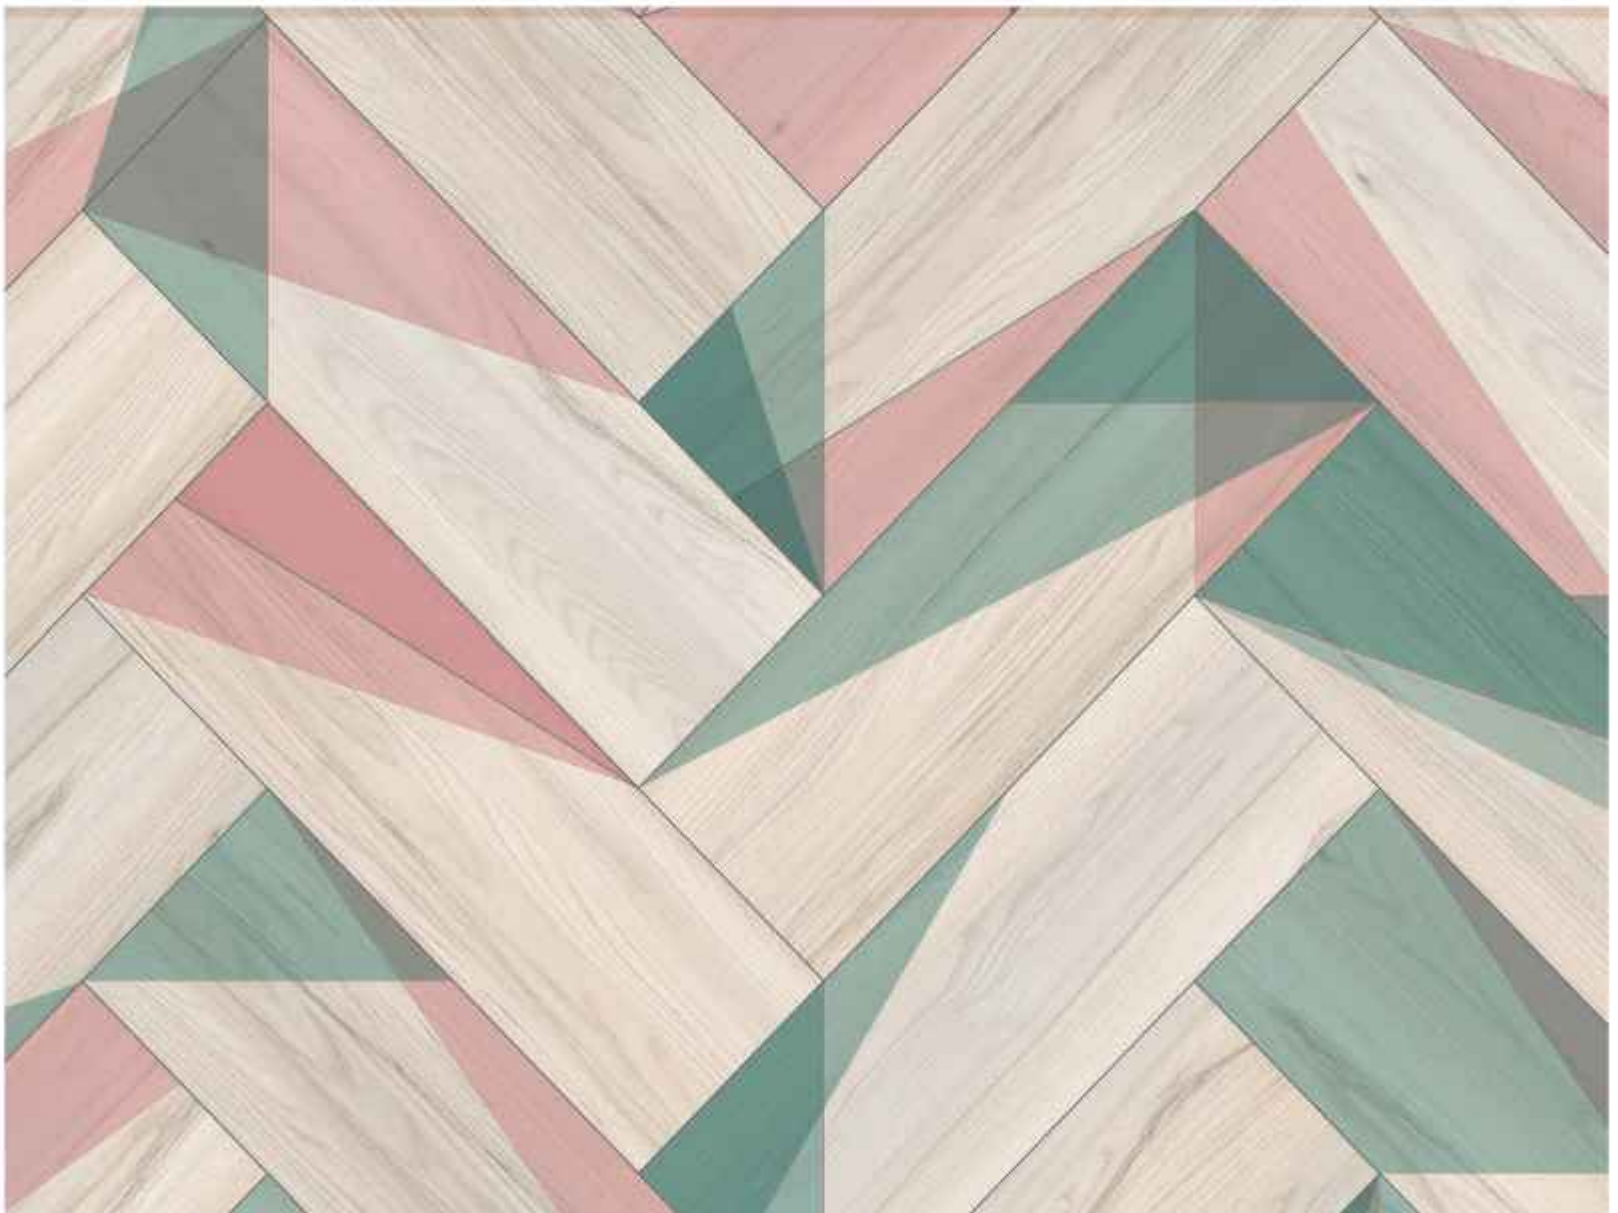

HD 7004
STARDUST

FINISH
CANVAS

W 1220 mm
H 2440 mm
1.25 mm

50% of the
actual print