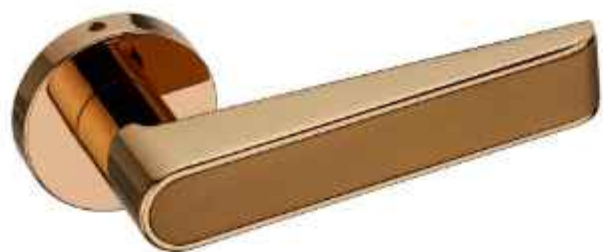

SS/MATT

AB/MATT

BM PVD

RG PVD

BG PVD

QP 3028

*New Arrival*

MATERIAL : ZINC ALLOY  
VARIANTS : ROSE