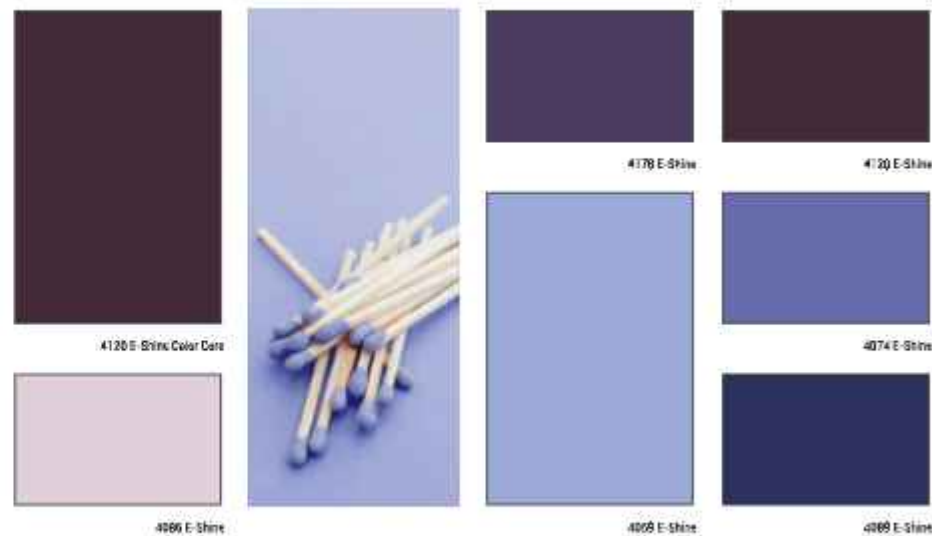

DIGITAL LAM

4129 S61

4191 S61

4121 S61

4169 S61

VT 181 S61 Azzaro Portofino

SOLID COLOR
E-SHINE

SOLID COLOR
E-SHINE